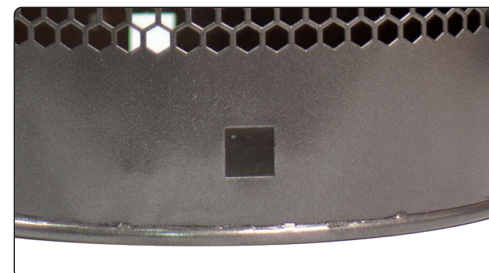

 Waste bin with lid in strong quality powder coated steel. The perforated design ensures that rain runs out. The waste container holds about 38 liters and can be used with bags up to 100 liters, which can easily be attached at the top. Can be mounted on tiles, concrete, etc.

 Abfallbehälter mit Deckel in kräftige Ausführung, aus pulver-lackiertem Stahl hergestellt. Das perforierte Design sorgt dafür das Regenwasser auslaufen kann. Der Abfallbehälter fasst 38 Liter und kann mit Beuteln bis zu 100 Liter verwendet werden. Die Beuteln wird leicht an den Behälter oben befestigt. Für Montage auf Fliesen, Beton usw.

 Affaldsbeholder med låg i kraftig udførelse i pulverlakeret stål. Perforeret design sørger for, at regnen let løber ud. Affaldsbeholderen rummer ca. 38 liter og kan anvendes med poser op til 100 liter, som nemt fæstnes øverst. Kan monteres på fliser, beton m.v.

Art. 11509: Optional black waste sacks - 90 litres
10 pcs. 70 x 105 cm

Model	Article	Product	Color	Capacity	Total Ø x H	Package size and weight	Pallet size and quantity
1150	6750	Waste bin	Grey	38 litres	Ø 33 x 67 cm	35 x 35 x 68 cm 7,0 kg	80 x 120 x 220 cm 18 pcs.
	11509	Roll with 10 bags	Black	90 litres	70 x 105 cm		