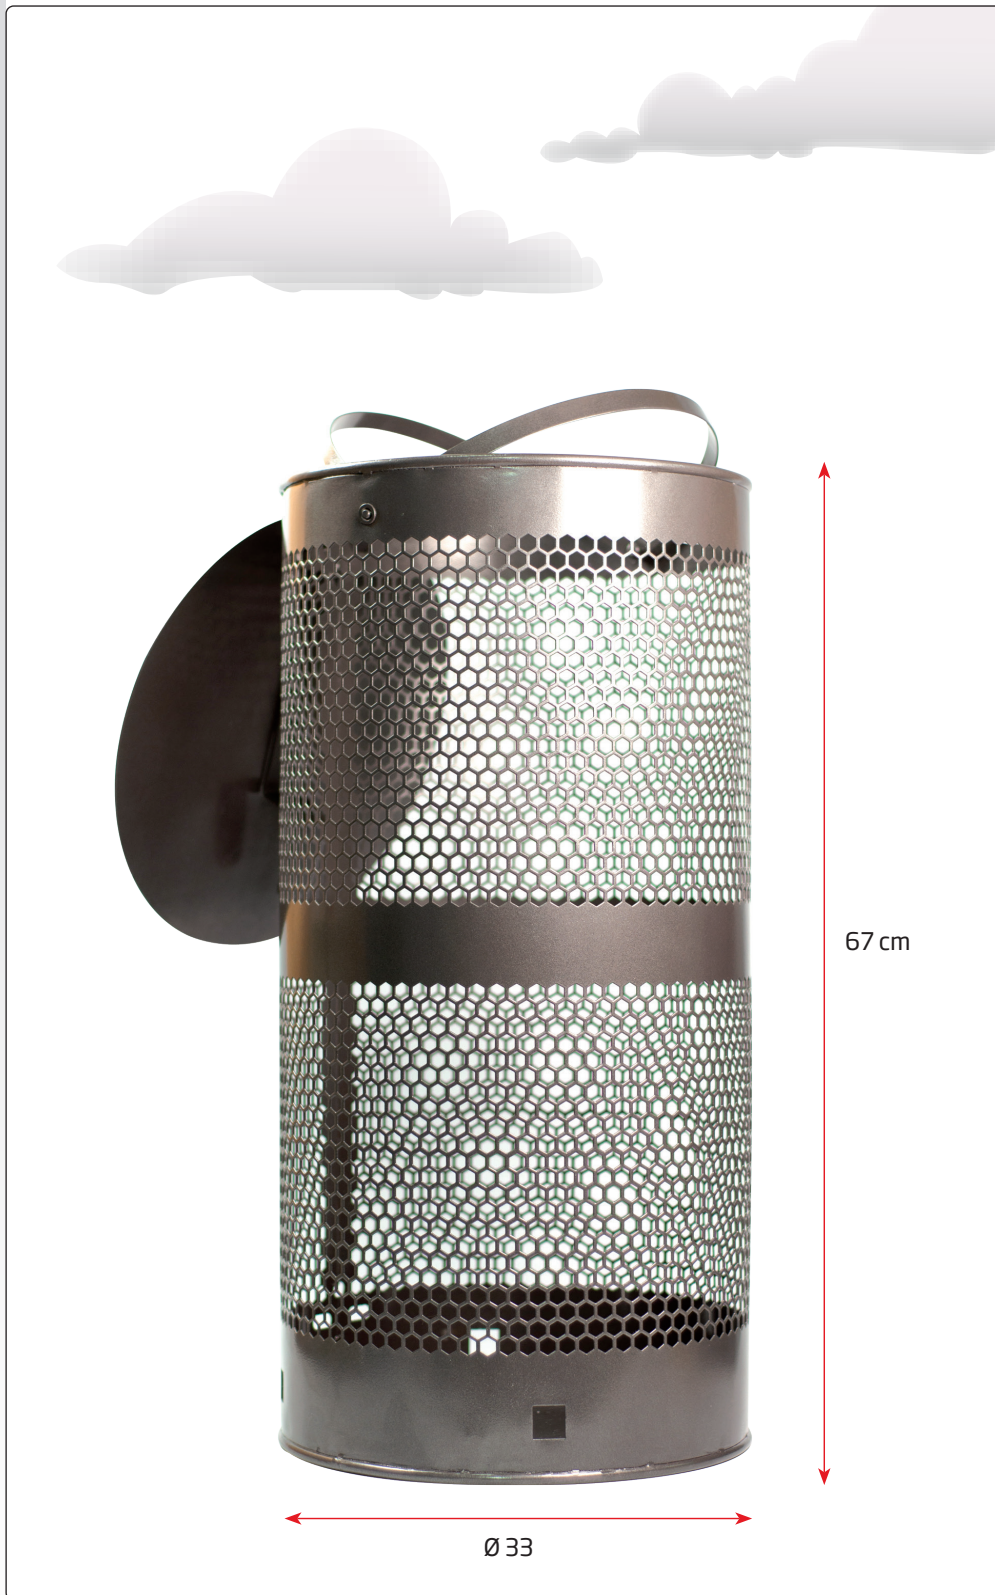

 Waste bin with lid in strong quality powder coated steel. The perforated design ensures that rain runs out. The waste container holds about 38 liters and can be used with bags up to 100 liters, which can easily be attached at the top. Can be mounted on tiles, concrete, etc.

 Abfallbehälter mit Deckel in kräftige Ausführung, aus pulver-lackiertem Stahl hergestellt. Das perforierte Design sorgt dafür das Regenwasser auslaufen kann. Der Abfallbehälter fasst 38 Liter und kann mit Beuteln bis zu 100 Liter verwendet werden. Die Beuteln wird leicht an den Behälter oben befestigt. Für Montage auf Fliesen, Beton usw.

 Affaldsbeholder med låg i kraftig udførelse i pulverlakeret stål. Perforeret design sørger for, at regnen let løber ud. Affaldsbeholderen rummer ca. 38 liter og kan anvendes med poser op til 100 liter, som nemt fæstnes øverst. Kan monteres på fliser, beton m.v.

Art. 11509: Optional black waste sacks - 90 litres
10 pcs. 70 x 105 cm

Model	Article	Product	Color	Capacity	Total Ø x H	Package size and weight	Pallet size and quantity
1150	6750	Waste bin	Grey	38 litres	Ø 33 x 67 cm	35 x 35 x 68 cm 7,0 kg	80 x 120 x 220 cm 18 pcs.
	11509	Roll with 10 bags	Black	90 litres	70 x 105 cm		