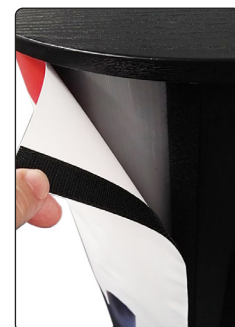

Round high quality exhibition counter in plastic. Top- and bottom plate in black/white - can be reversed if desired. Plast panel - for mounting of foil print - and 2 bags incl. Convenient and easy to set up and carry.

Runde Messetheke aus Kunststoff. Die Tischplatte ist in weiss/schwarz gehalten. Die Messetheke auf den Kopf drehen und Sie haben die andere Tischplattenfarbe oben. Inkl. Kunststoffpanelen - für die Montage von Foliendruck. Inkl. 2 Tragetaschen.

Rund messedisk i plastik af høj kvalitet. Top- og bundplade i sort/hvid - kan vendes. Inkl. plastpanel til folieprint - og 2 tasker. Let at sætte op og transportere.

Printing tips:

We recommend printing on non-adhesive lightproof foil. Mount the panel with a vertical stripe of velcro tape in both sides, so that it easily can be loosened/changed/rolled. By printing on self-adhesive foil, the vertical lines on the panel will be visible after mounting the print!

Wir empfehlen einen Druck auf einer nicht-klebenden lichtdichten Plane. Diese wird mit vertikalen Klettband an beiden Enden des Paneels befestigt - damit es leicht gelöst/gewechselt/zusammen gerollt werden kann. Bei Druck auf selbstklebender Folie, können die vertikale Streifen vom Panel nach der Montage sichtbar sein!