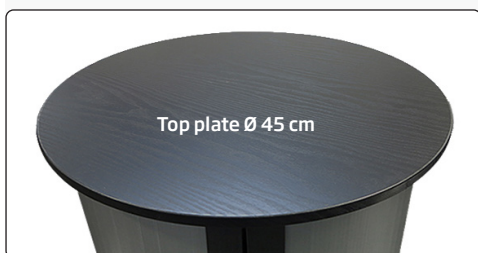

Round high quality exhibition counter in plastic. Top- and bottom plate in black/white - can be reversed if desired. Plast panel - for mounting of foil print - and 2 bags incl. Convenient and easy to set up and carry.

Runde Messetheke aus Kunststoff. Die Tischplatte ist in weiss/schwarz gehalten. Die Messetheke auf den Kopf drehen und Sie haben die andere Tischplattenfarbe oben. Inkl. Kunststoffpanelen - für die Montage von Foliendruck. Inkl. 2 Tragetaschen.

Rund messedisk i plastik af høj kvalitet. Top- og bundplade i sort/hvid - kan vendes. Inkl. plastpanel til folieprint - og 2 tasker. Let at sætte op og transportere.

Printing tips:

We recommend printing on non-adhesive lightproof foil. Mount the panel with a vertical stripe of velcro tape in both sides, so that it easily can be loosened/changed/rolled. By printing on self-adhesive foil, the vertical lines on the panel will be visible after mounting the print!

Wir empfehlen einen Druck auf einer nicht-klebenden lichtdichten Plane. Diese wird mit vertikalen Klettband an beiden Enden des Paneels befestigt - damit es leicht gelöst/gewechselt/zusammen gerollt werden kann. Bei Druck auf selbstklebender Folie, können die vertikale Streifen vom Panel nach der Montage sichtbar sein!