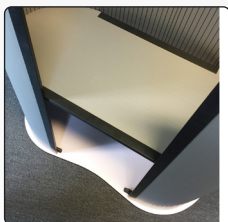

Exhibition counter in high quality plastic. Top- and bottom plate in black/white - can be reversed if desired. Plast panel - for mounting of foil print, shelf - and 2 bags incl. Convenient and easy to install and carry.

Messetheke aus Kunststoff in edlem Design. Die Tischplatte ist in weiss/schwarz gehalten. Die Messetheke auf den Kopf drehen und Sie haben die andere Tischplattenfarbe oben. Inkl. Kunststoffpanelen - für die Montage von Folien-druck. Die Lieferung erfolgt inkl. 2 Tragetaschen. Schnell und einfach aufzustellen.

Messedisk i høj kvalitet af plastik. Top- og bundplade i sort/hvid - kan vendes efter ønske. Inkl. plastpanel, som monteres med folieprint, hylde - og to tasker. Praktisk og let at sætte op og transportere.

Printing tips:

We recommend printing on non-adhesive lightproof foil. Mount the panel with a vertical stripe of velcro tape in both sides, so that it easily can be loosened/changed/rolled. By printing on self-adhesive foil, the vertical lines on the panel will be visible after mounting the print!