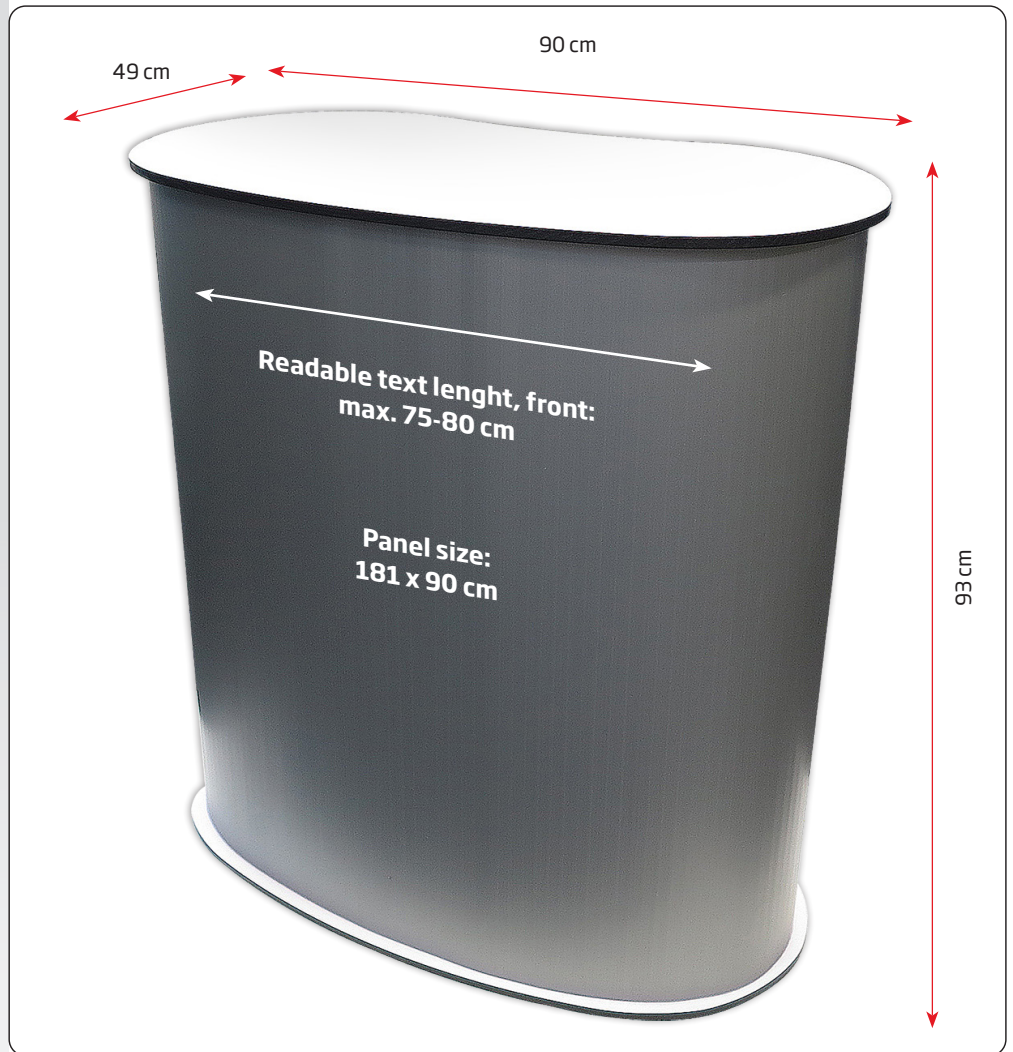

Exhibition counter in high quality plastic. Top- and bottom plate in black/white - can be reversed if desired. Plast panel - for mounting of foil print, shelf - and 2 bags incl. Convenient and easy to install and carry.

Messetheke aus Kunststoff in edlem Design. Die Tischplatte ist in weiss/schwarz gehalten. Die Messetheke auf den Kopf drehen und Sie haben die andere Tischplattenfarbe oben. Inkl. Kunststoffpanelen - für die Montage von Folien-druck. Die Lieferung erfolgt inkl. 2 Tragetaschen. Schnell und einfach aufzustellen.

Messedisk i høj kvalitet af plastik. Top- og bundplade i sort/hvid - kan vendes efter ønske. Inkl. plastpanel, som monteres med folieprint, hylde - og to tasker. Praktisk og let at sætte op og transportere.

Model	Article	Panel/print	Color	Total W x H x D	Package size and weight	Pallet size and quantity
717	4427	181 x 90 cm	Black/white	90 x 93 x 49 cm	92 x 11 x 51 + 21 x 21 x 95 cm 13,6 kg	80 x 120 x 200 cm 12 pcs.