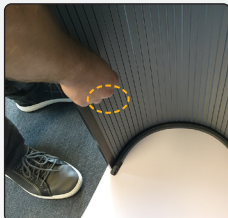

Exhibition counter in high quality plastic. Top- and bottom plate in black/white - can be reversed if desired. Plast panel - for mounting of foil print, shelf - and 2 bags incl. Convenient and easy to install and carry.

Messetheke aus Kunststoff in edlem Design. Die Tischplatte ist in weiss/schwarz gehalten. Die Messetheke auf den Kopf drehen und Sie haben die andere Tischplattenfarbe oben. Inkl. Kunststoffpanelen - für die Montage von Folien-druck. Die Lieferung erfolgt inkl. 2 Tragetaschen. Schnell und einfach aufzustellen.

Messedisk i høj kvalitet af plastik. Top- og bundplade i sort/hvid - kan vendes efter ønske. Inkl. plastpanel, som monteres med folieprint, hylde - og to tasker. Praktisk og let at sætte op og transportere.

Printing tips:

We recommend printing on non-adhesive lightproof foil. Mount the panel with a vertical stripe of velcro tape in both sides, so that it easily can be loosened/changed/rolled. By printing on self-adhesive foil, the vertical lines on the panel will be visible after mounting the print!