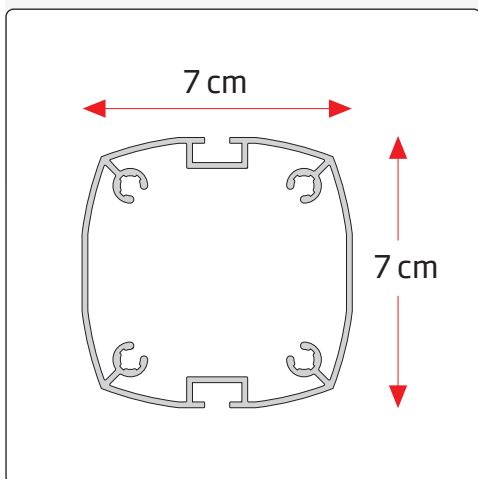

# Multi Stand, 4 Frames

**FOR INDOOR USE!**

🇬🇧 Anodized aluminum stand with 4 pcs. double sided, vertical Slide-In Frames, A2 or 50x70 cm.

🇩🇪 Eloxiertes Aluminium Ständer mit 4 Stück doppelseitiger, vertikale Slide-In Rahmen.

🇩🇰 Eloxeret aluminiumsstander med 4 stk. dobbeltsidede, vertikale Slide-In rammer.

Model	Article	Poster size	Color	Total W x H	Base	Weight	Pallet size and quantity
915	<b>2856</b>	4 x A2 Vertical	Alu/silver	94 x 190 cm	Ø 45 cm	19,0 kg	80 x 120 x 220 cm 20 pcs.
915	<b>2857</b>	4 x (50 x 70 cm) Vertical	Alu/silver	110 x 190 cm	Ø 45 cm	21,0 kg	80 x 120 x 220 cm 20 pcs.