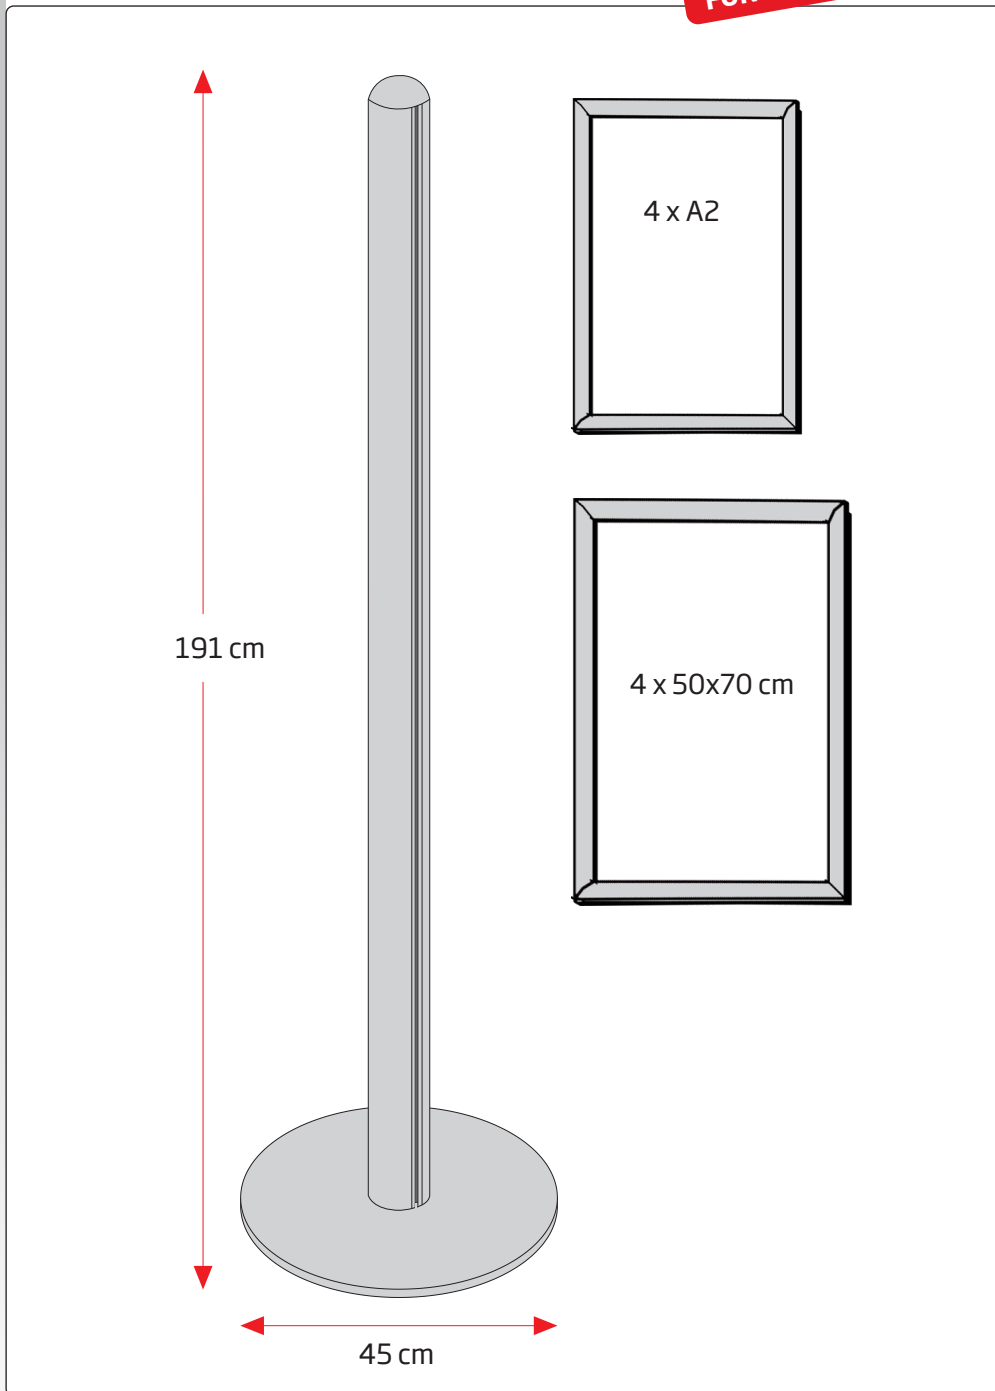

# Multi Stand, 4 Frames

**FOR INDOOR USE!**

🇬🇧 Anodized aluminum stand with 4 pcs. double sided, vertical Slide-In Frames, A2 or 50x70 cm.

🇩🇪 Eloxiertes Aluminium Ständer mit 4 Stück doppelseitiger, vertikale Slide-In Rahmen.

🇩🇰 Eloxeret aluminiumsstander med 4 stk. dobbeltsidede, vertikale Slide-In rammer.

Model	Article	Poster size	Color	Total W x H	Base	Weight	Pallet size and quantity
915	<b>2856</b>	4 x A2 Vertical	Alu/silver	94 x 190 cm	Ø 45 cm	19,0 kg	80 x 120 x 220 cm 20 pcs.
915	<b>2857</b>	4 x (50 x 70 cm) Vertical	Alu/silver	110 x 190 cm	Ø 45 cm	21,0 kg	80 x 120 x 220 cm 20 pcs.