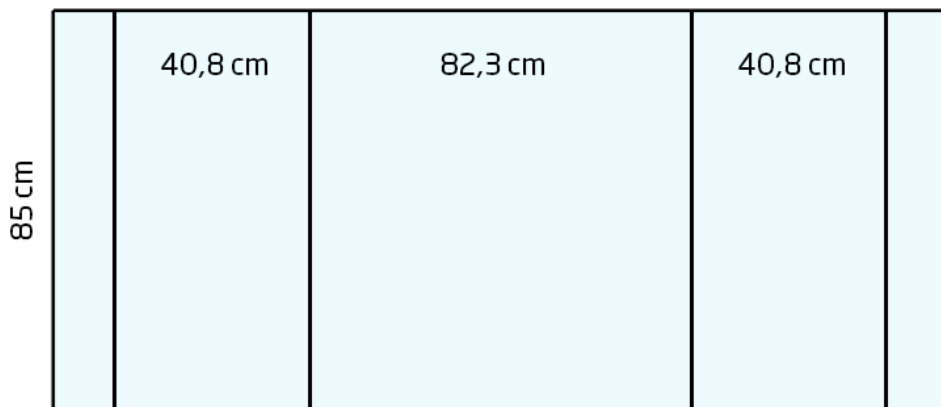

Printing measures

Top board
77 x 28 cm

PP board
182,4 cm total width

This simple and compact counter is suitable for exhibitions, demonstrations and other kinds of presentation. Produced in white plastic material. Foldable and easy to transport and mount. Delivered with a shelf and bag. Exclusive print.

Kompakte Messtheke für Verwendung auf Messen, als Demotisch oder für andere Präsentation. In weissem Polystyrol ausgeführt. Zusammenklappbar und leicht zu transportieren. Mit einer Ablage und Tasche geliefert. Exklusiv Druck.

Kompakt infodisk til brug på messer - som demobord eller til anden præsentation. Udført i hvid polystyren. Sammenklappelig og nem at transportere. Leveres med hylde og taske. Eksklusiv print.

PP board with bottom, top plate and shelf

Carrying capacity

- for counter table: 25 kg
- for shelf: 15 kg

Model	Article	Print size for panels	Color	Total W x H x D	Package size and weight	Pallet size and quantity
713	4526	182,4 x 85 cm + top 77 x 28 cm	White	82 x 203 x 48 cm	12 x 86 x 88 cm 12 kg	80 x 120 x 220 cm 12 pcs.