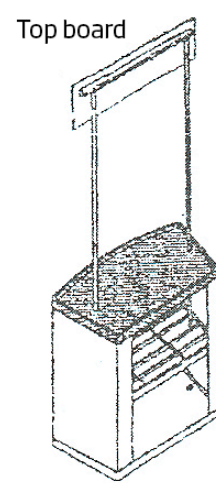

Printing measures

Top board
77 x 28 cm

PP board
182,4 cm total width

This simple and compact counter is suitable for exhibitions, demonstrations and other kinds of presentation. Produced in white plastic material. Foldable and easy to transport and mount. Delivered with a shelf and bag. Exclusive print.

Kompakte Messtheke für Verwendung auf Messen, als Demotisch oder für andere Präsentation. In weissem Polystyrol ausgeführt. Zusammenklappbar und leicht zu transportieren. Mit einer Ablage und Tasche geliefert. Exklusiv Druck.

Kompakt infodisk til brug på messer - som demobord eller til anden præsentation. Udført i hvid polystyren. Sammenklappelig og nem at transportere. Leveres med hylde og taske. Eksklusiv print.

PP board with bottom, top plate and shelf

Carrying capacity

- for counter table: 25 kg
- for shelf: 15 kg

Model	Article	Print size for panels	Color	Total W x H x D	Package size and weight	Pallet size and quantity
713	4526	182,4 x 85 cm + top 77 x 28 cm	White	82 x 203 x 48 cm	12 x 86 x 88 cm 12 kg	80 x 120 x 220 cm 12 pcs.