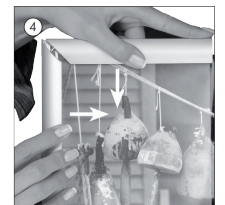

Klapramme - pulverlakeret i RAL 9005 sort. Hjørner i gering. Hvid 1,5 mm PS bagplade samt APET antirefleks frontplade. Inkl. skruer og plugs til montering. Pakket med 5 stk. pr. karton.

Optional hanger  
art. 3988

GB Open all profiles.  
DE Alle Profile öffnen.  
DK Åben alle profilerne.

GB Take-off the front panel.  
DE Frontscheibe abheben.  
DK Løft frontpladen op.

GB Place the poster in.  
DE Poster einlegen.  
DK Læg plakaten i.