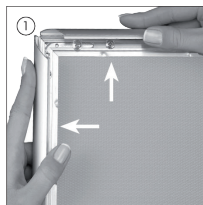

Poster frame - polyesterlaquered in RAL 9005 black, corners cut in mitred. Supplied complete with white PS backing, anti-reflex APET front panel, screws and plugs. Packed with 5 pcs.

Klapp-Rahmen - polyesterlackiert in RAL 9005 schwarz. Ecken auf Gehrung. Mit PS Rückwand in weiss sowie entspiegelter APET Frontscheibe. Komplet mit Schrauben und Dübeln geliefert. 5 Stück pro Karton.

Klapramme - pulverlakeret i RAL 9005 sort. Hjørner i gering. Hvid 1,5 mm PS bagplade samt APET antirefleks frontplade. Inkl. skruer og plugs til montering. Pakket med 5 stk. pr. karton.

Optional hanger  
art. 3988

GB Place the front panel and close the profiles.  
DE Frontscheibe einlegen und die Seitenprofile zuklappen.  
DK Læg frontpladen øverst og luk profilerne.

Model	Article	Poster size	Visible size	Color	Total W x H	Package size and weight	Pallet size and quantity
213	4940	21 x 29,7 cm A4	19,2 x 27,9 cm	Black	23,9 x 32,6 cm	26 x 35 x 2,1 cm 0,6 kg	80 x 120 x 220 cm 750 pcs.
213	4941	29,7 x 42 cm A3	27,9 x 40,2 cm	Black	32,6 x 44,9 cm	35 x 46 x 2,1 cm 0,8 kg	80 x 120 x 220 cm 350 pcs.
213	4942	42 x 59,4 cm A2	40,2 x 57,6 cm	Black	44,9 x 62,3 cm	46 x 66 x 2,1 cm 1,0 kg	80 x 120 x 220 cm 330 pcs.
213	4944	50 x 70 cm	48,2 x 68,2 cm	Black	52,9 x 72,9 cm	55 x 75 x 2,1 cm 1,3 kg	80 x 120 x 220 cm 320 pcs.
213	4943	59,4 x 84,1 cm A1	57,6 x 82,3 cm	Black	62,3 x 87,0 cm	65 x 90 x 2,1 cm 1,7 kg	80 x 120 x 220 cm 205 pcs.
213	4945	70 x 100 cm	68,2 x 98,2 cm	Black	72,9 x 102,9 cm	75 x 105 x 2,1 cm 2,3 kg	80 x 120 x 220 cm 165 pcs.