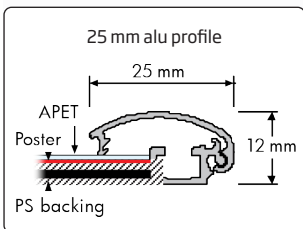

Poster frame - polyesterlaquered in RAL 9005 black, corners cut in mitred. Supplied complete with white PS backing, anti-reflex APET front panel, screws and plugs. Packed with 5 pcs.

Klapp-Rahmen - polyesterlackiert in RAL 9005 schwarz. Ecken auf Gehrung. Mit PS Rückwand in weiss sowie entspiegelter APET Frontscheibe. Komplet mit Schrauben und Dübeln geliefert. 5 Stück pro Karton.

Klapramme - pulverlakeret i RAL 9005 sort. Hjørner i gering. Hvid 1,5 mm PS bagplade samt APET antirefleks frontplade. Inkl. skruer og plugs til montering. Pakket med 5 stk. pr. karton.

Optional hanger  
art. 3988

GB Place the front panel and close the profiles.  
DE Frontscheibe einlegen und die Seitenprofile zuklappen.  
DK Læg frontpladen øverst og luk profilerne.

Model	Article	Poster size	Visible size	Color	Total W x H	Package size and weight	Pallet size and quantity
213	4940	21 x 29,7 cm A4	19,2 x 27,9 cm	Black	23,9 x 32,6 cm	26 x 35 x 2,1 cm 0,6 kg	80 x 120 x 220 cm 750 pcs.
213	4941	29,7 x 42 cm A3	27,9 x 40,2 cm	Black	32,6 x 44,9 cm	35 x 46 x 2,1 cm 0,8 kg	80 x 120 x 220 cm 350 pcs.
213	4942	42 x 59,4 cm A2	40,2 x 57,6 cm	Black	44,9 x 62,3 cm	46 x 66 x 2,1 cm 1,0 kg	80 x 120 x 220 cm 330 pcs.
213	4944	50 x 70 cm	48,2 x 68,2 cm	Black	52,9 x 72,9 cm	55 x 75 x 2,1 cm 1,3 kg	80 x 120 x 220 cm 320 pcs.
213	4943	59,4 x 84,1 cm A1	57,6 x 82,3 cm	Black	62,3 x 87,0 cm	65 x 90 x 2,1 cm 1,7 kg	80 x 120 x 220 cm 205 pcs.
213	4945	70 x 100 cm	68,2 x 98,2 cm	Black	72,9 x 102,9 cm	75 x 105 x 2,1 cm 2,3 kg	80 x 120 x 220 cm 165 pcs.