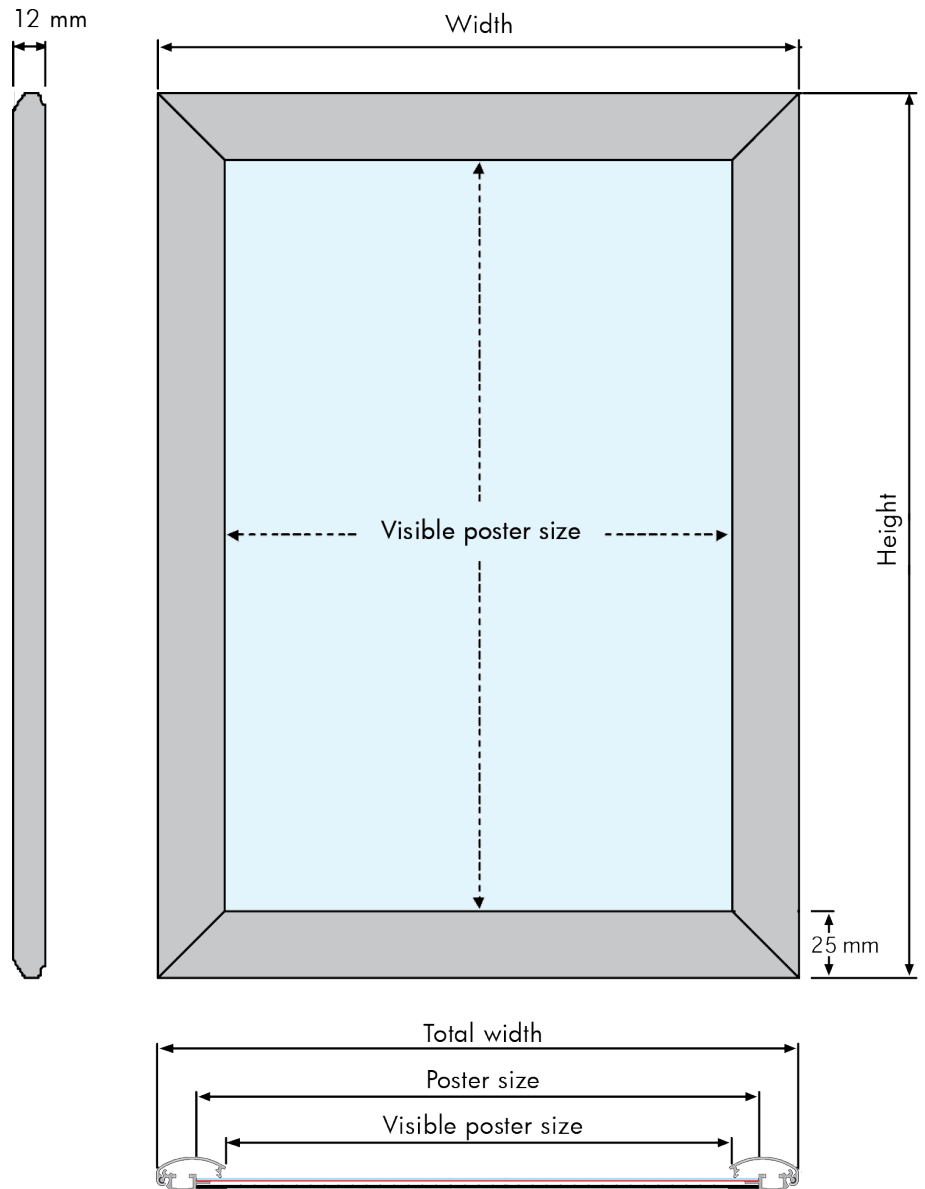

Poster frame - polyesterlaquered in RAL 9005 black, corners cut in mitred. Supplied complete with white PS backing, anti-reflex APET front panel, screws and plugs. Packed with 5 pcs.

Klapp-Rahmen - polyesterlackiert in RAL 9005 schwarz. Ecken auf Gehrung. Mit PS Rückwand in weiss sowie entspiegelter APET Frontscheibe. Komplet mit Schrauben und Dübeln geliefert. 5 Stück pro Karton.

Klapramme - pulverlakeret i RAL 9005 sort. Hjørner i gering. Hvid 1,5 mm PS bagplade samt APET antirefleks frontplade. Inkl. skruer og plugs til montering. Pakket med 5 stk. pr. karton.

Optional hanger  
art. 3988

GB Open all profiles.  
DE Alle Profile öffnen.  
DK Åben alle profilerne.

GB Take-off the front panel.  
DE Frontscheibe abheben.  
DK Løft frontpladen op.

GB Place the poster in.  
DE Poster einlegen.  
DK Læg plakaten i.

GB Place the front panel and close the profiles.  
DE Frontscheibe einlegen und die Seitenprofile zuklappen.  
DK Læg frontpladen øverst og luk profilerne.

Model	Article	Poster size	Visible size	Color	Total W x H	Package size and weight	Pallet size and quantity
213	4940	21 x 29,7 cm A4	19,2 x 27,9 cm	Black	23,9 x 32,6 cm	26 x 35 x 2,1 cm 0,6 kg	80 x 120 x 220 cm 750 pcs.
213	4941	29,7 x 42 cm A3	27,9 x 40,2 cm	Black	32,6 x 44,9 cm	35 x 46 x 2,1 cm 0,8 kg	80 x 120 x 220 cm 350 pcs.
213	4942	42 x 59,4 cm A2	40,2 x 57,6 cm	Black	44,9 x 62,3 cm	46 x 66 x 2,1 cm 1,0 kg	80 x 120 x 220 cm 330 pcs.
213	4944	50 x 70 cm	48,2 x 68,2 cm	Black	52,9 x 72,9 cm	55 x 75 x 2,1 cm 1,3 kg	80 x 120 x 220 cm 320 pcs.
213	4943	59,4 x 84,1 cm A1	57,6 x 82,3 cm	Black	62,3 x 87,0 cm	65 x 90 x 2,1 cm 1,7 kg	80 x 120 x 220 cm 205 pcs.
213	4945	70 x 100 cm	68,2 x 98,2 cm	Black	72,9 x 102,9 cm	75 x 105 x 2,1 cm 2,3 kg	80 x 120 x 220 cm 165 pcs.