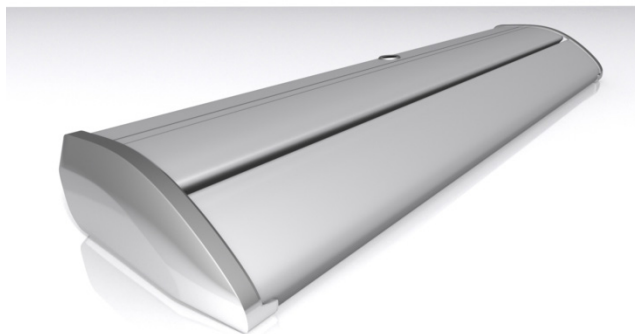

Rollup Lyx 85 / 120, 4-pack

Rollup Lyx 85 Lyxvarianten bland rollups med hög kvalite och kraftig konstruktion. Tillverkad i silveranodiserad aluminium och sidokåpor i kromad plast.

Rollup Lyx 85 4-pack / Rollup Lyx 120 4-pack
Rollupstorlek: 85 x 200 cm / 120 x 200 cm
Material: Aluminium
Färg: Silver