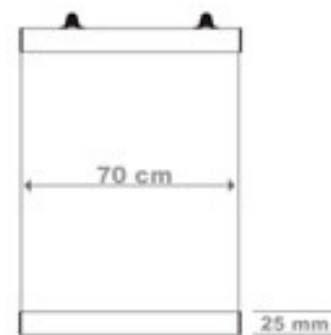

Affischmått: 50 x 70 cm / 70 x 100 cm

Material: Aluminium

Färg: Silver

Ytbehandling: Silveranodiserad

Posterlist 21/ 29,7/ 50cm /70 cm eller 100 cm

Med Posterlist exponerar du dina affischer på ett enkelt och stilfullt sätt. Posterlist levereras och består av två snäpplistor. I den övre listan monteras fästögglor för ett enkelt och smidigt montage.

Mått / Posterbredd: 21 / 29,7
50/ 70 eller 100 cm.
Material: Aluminium
Färg: Silver

Mått på Sign Imports produktsida.

Banderoll 2x2 meter
Banderoll 3x2 meter
Banderoll 4x2 meter
Banderoll 5x2 meter
Banderoll 6x2 meter
Banderoll 4x3 meter
Banderoll 5x3 meter
Banderoll 6x3 meter
Banderoll 4x4 meter
Banderoll 5x4 meter
Banderoll 6x4 meter
Banderoll 7x4 meter
Banderoll 8x4 meter
Banderoll 5x5 meter
Banderoll 10x5 meter
Banderoll 15x5 meter
Banderoll 20x5 meter