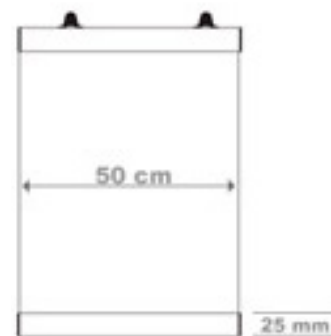

Affischmått: 50 x 70 cm / 70 x 100 cm

Material: Aluminium

Färg: Silver

Ytbehandling: Silveranodiserad

Låsbar Snäppram

Ramen är utrustad med snäppfunktion, för att enkelt och snabbt kunna byta affischer. Snäppramen är tillverkad i aluminium och är låsbar (insexnyckel). Tavlan är tillverkad i underhållsfritt material och kan användas utomhus.

Affischmått: 50 x 70 cm / 70 x 100 cm

Material: Aluminium

Färg: Silver

Ytbehandling: Silveranodiserad

Posterlist 21/ 29,7/ 50cm /70 cm eller 100 cm

Med Posterlist exponerar du dina affischer på ett enkelt och stilfullt sätt. Posterlist levereras och består av två snäpplistor. I den övre listan monteras fästögglor för ett enkelt och smidigt montage.

Mått / Posterbredd: 21 / 29,7
50/ 70 eller 100 cm.
Material: Aluminium
Färg: Silver

Mått på Sign Imports produktsida.

Banderoll 2x2 meter
Banderoll 3x2 meter
Banderoll 4x2 meter
Banderoll 5x2 meter
Banderoll 6x2 meter
Banderoll 4x3 meter
Banderoll 5x3 meter
Banderoll 6x3 meter
Banderoll 4x4 meter
Banderoll 5x4 meter
Banderoll 6x4 meter
Banderoll 7x4 meter
Banderoll 8x4 meter
Banderoll 5x5 meter
Banderoll 10x5 meter
Banderoll 15x5 meter
Banderoll 20x5 meter