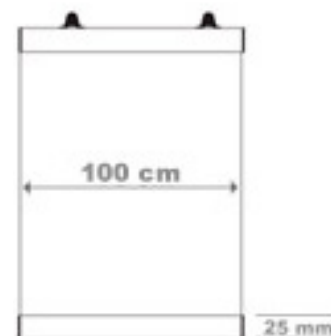

Snäppram för fönstermontering. Till ramen medföljer dubbelhäftande monteringsstejp för enklare montering, alt. skruvar med beslag samt täckprofil som monteras på baksidan.

Affischmått: 50 x 70 cm / 70 x 100 cm

Affischmått: 50 x 70 cm / 70 x 100 cm

Material: Aluminium

Färg: Silver

Ytbehandling: Silveranodiserad

Låsbar Snäppram

Ramen är utrustad med snäppfunktion, för att enkelt och snabbt kunna byta affischer. Snäppramen är tillverkad i aluminium och är låsbar (insexnyckel). Tavlan är tillverkad i underhållsfritt material och kan användas utomhus.

Affischmått: 50 x 70 cm / 70 x 100 cm

Material: Aluminium

Färg: Silver

Ytbehandling: Silveranodiserad

Posterlist 21/ 29,7/ 50cm /70 cm eller 100 cm

Med Posterlist exponerar du dina affischer på ett enkelt och stilfullt sätt. Posterlist levereras och består av två snäpplistor. I den övre listan monteras fästögglor för ett enkelt och smidigt montage.

Mått / Posterbredd: 21 / 29,7
50/ 70 eller 100 cm.
Material: Aluminium
Färg: Silver

Mått på Sign Imports produktsida.

Banderoll 2x2 meter
Banderoll 3x2 meter
Banderoll 4x2 meter
Banderoll 5x2 meter
Banderoll 6x2 meter
Banderoll 4x3 meter
Banderoll 5x3 meter
Banderoll 6x3 meter
Banderoll 4x4 meter
Banderoll 5x4 meter
Banderoll 6x4 meter
Banderoll 7x4 meter
Banderoll 8x4 meter
Banderoll 5x5 meter
Banderoll 10x5 meter
Banderoll 15x5 meter
Banderoll 20x5 meter