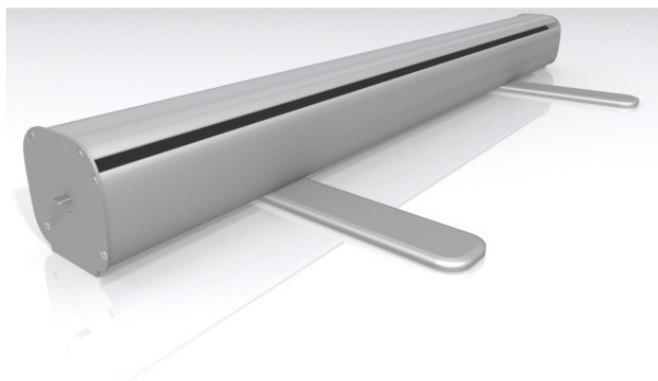

Rollup 85 / 100, 6-pack

Rollup 85 Den populära och stilrena som passar utmärkt ute på mässor och event, är tillverkad i aluminium.

Rollup 85 6-pack / Rollup 100, 6-pack
Rollupstorlek: 85 x 200 cm / 100 x 200 cm
Material: Aluminium
Färg: Silver